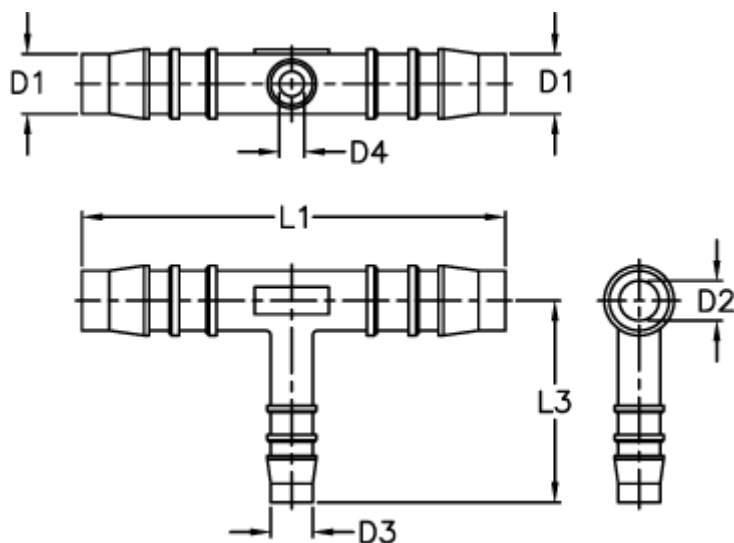

Varenummer: 027618904006

Beskrivelse: Norma slangestuds TRS 4 - 6 - 4

Mål

D1 = 4

D2 = 2.5

D3 = 6

D4 = 4.0

L1 = 35

L3 = 23.5